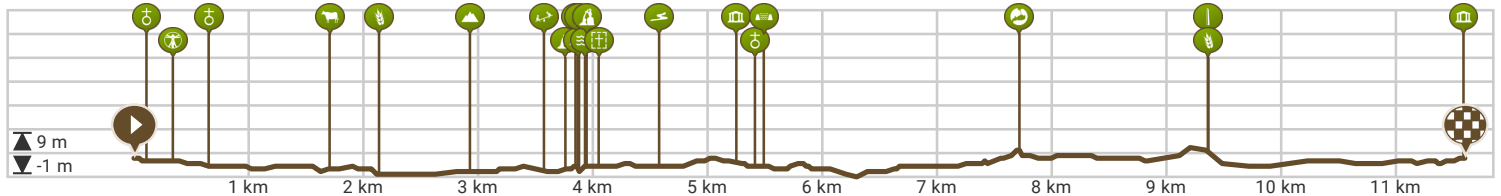

Hoogtij in Puurs-Sint-Amands ~Wandelen in het land van Emile Verhaeren

Bekijk op mobiel

Door LIFE SPARC

- Lengte: 11.59 km
- Stijging: 22 m
- Moeilijkheidsgraad: 4/10

- Emile Verhaerenstraat, Sint-Amands, België
- Emile Verhaerenstraat, Sint-Amands, België

Powered by route you

Map Data: © OpenStreetMap Contributors; Cartography: © RouteYou

200 m